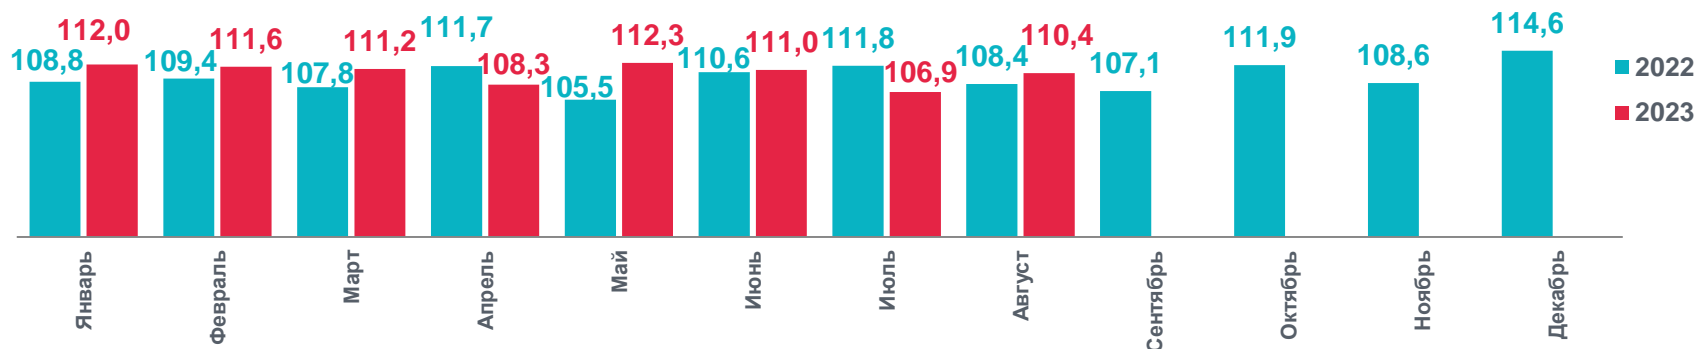

ИЗМЕНЕНИЕ НОМИНАЛЬНОЙ ЗАРАБОТНОЙ ПЛАТЫ, ПО СРАВНЕНИЮ С СООТВЕТСТВУЮЩИМ ПЕРИОДОМ ПРОШЛОГО ГОДА, %